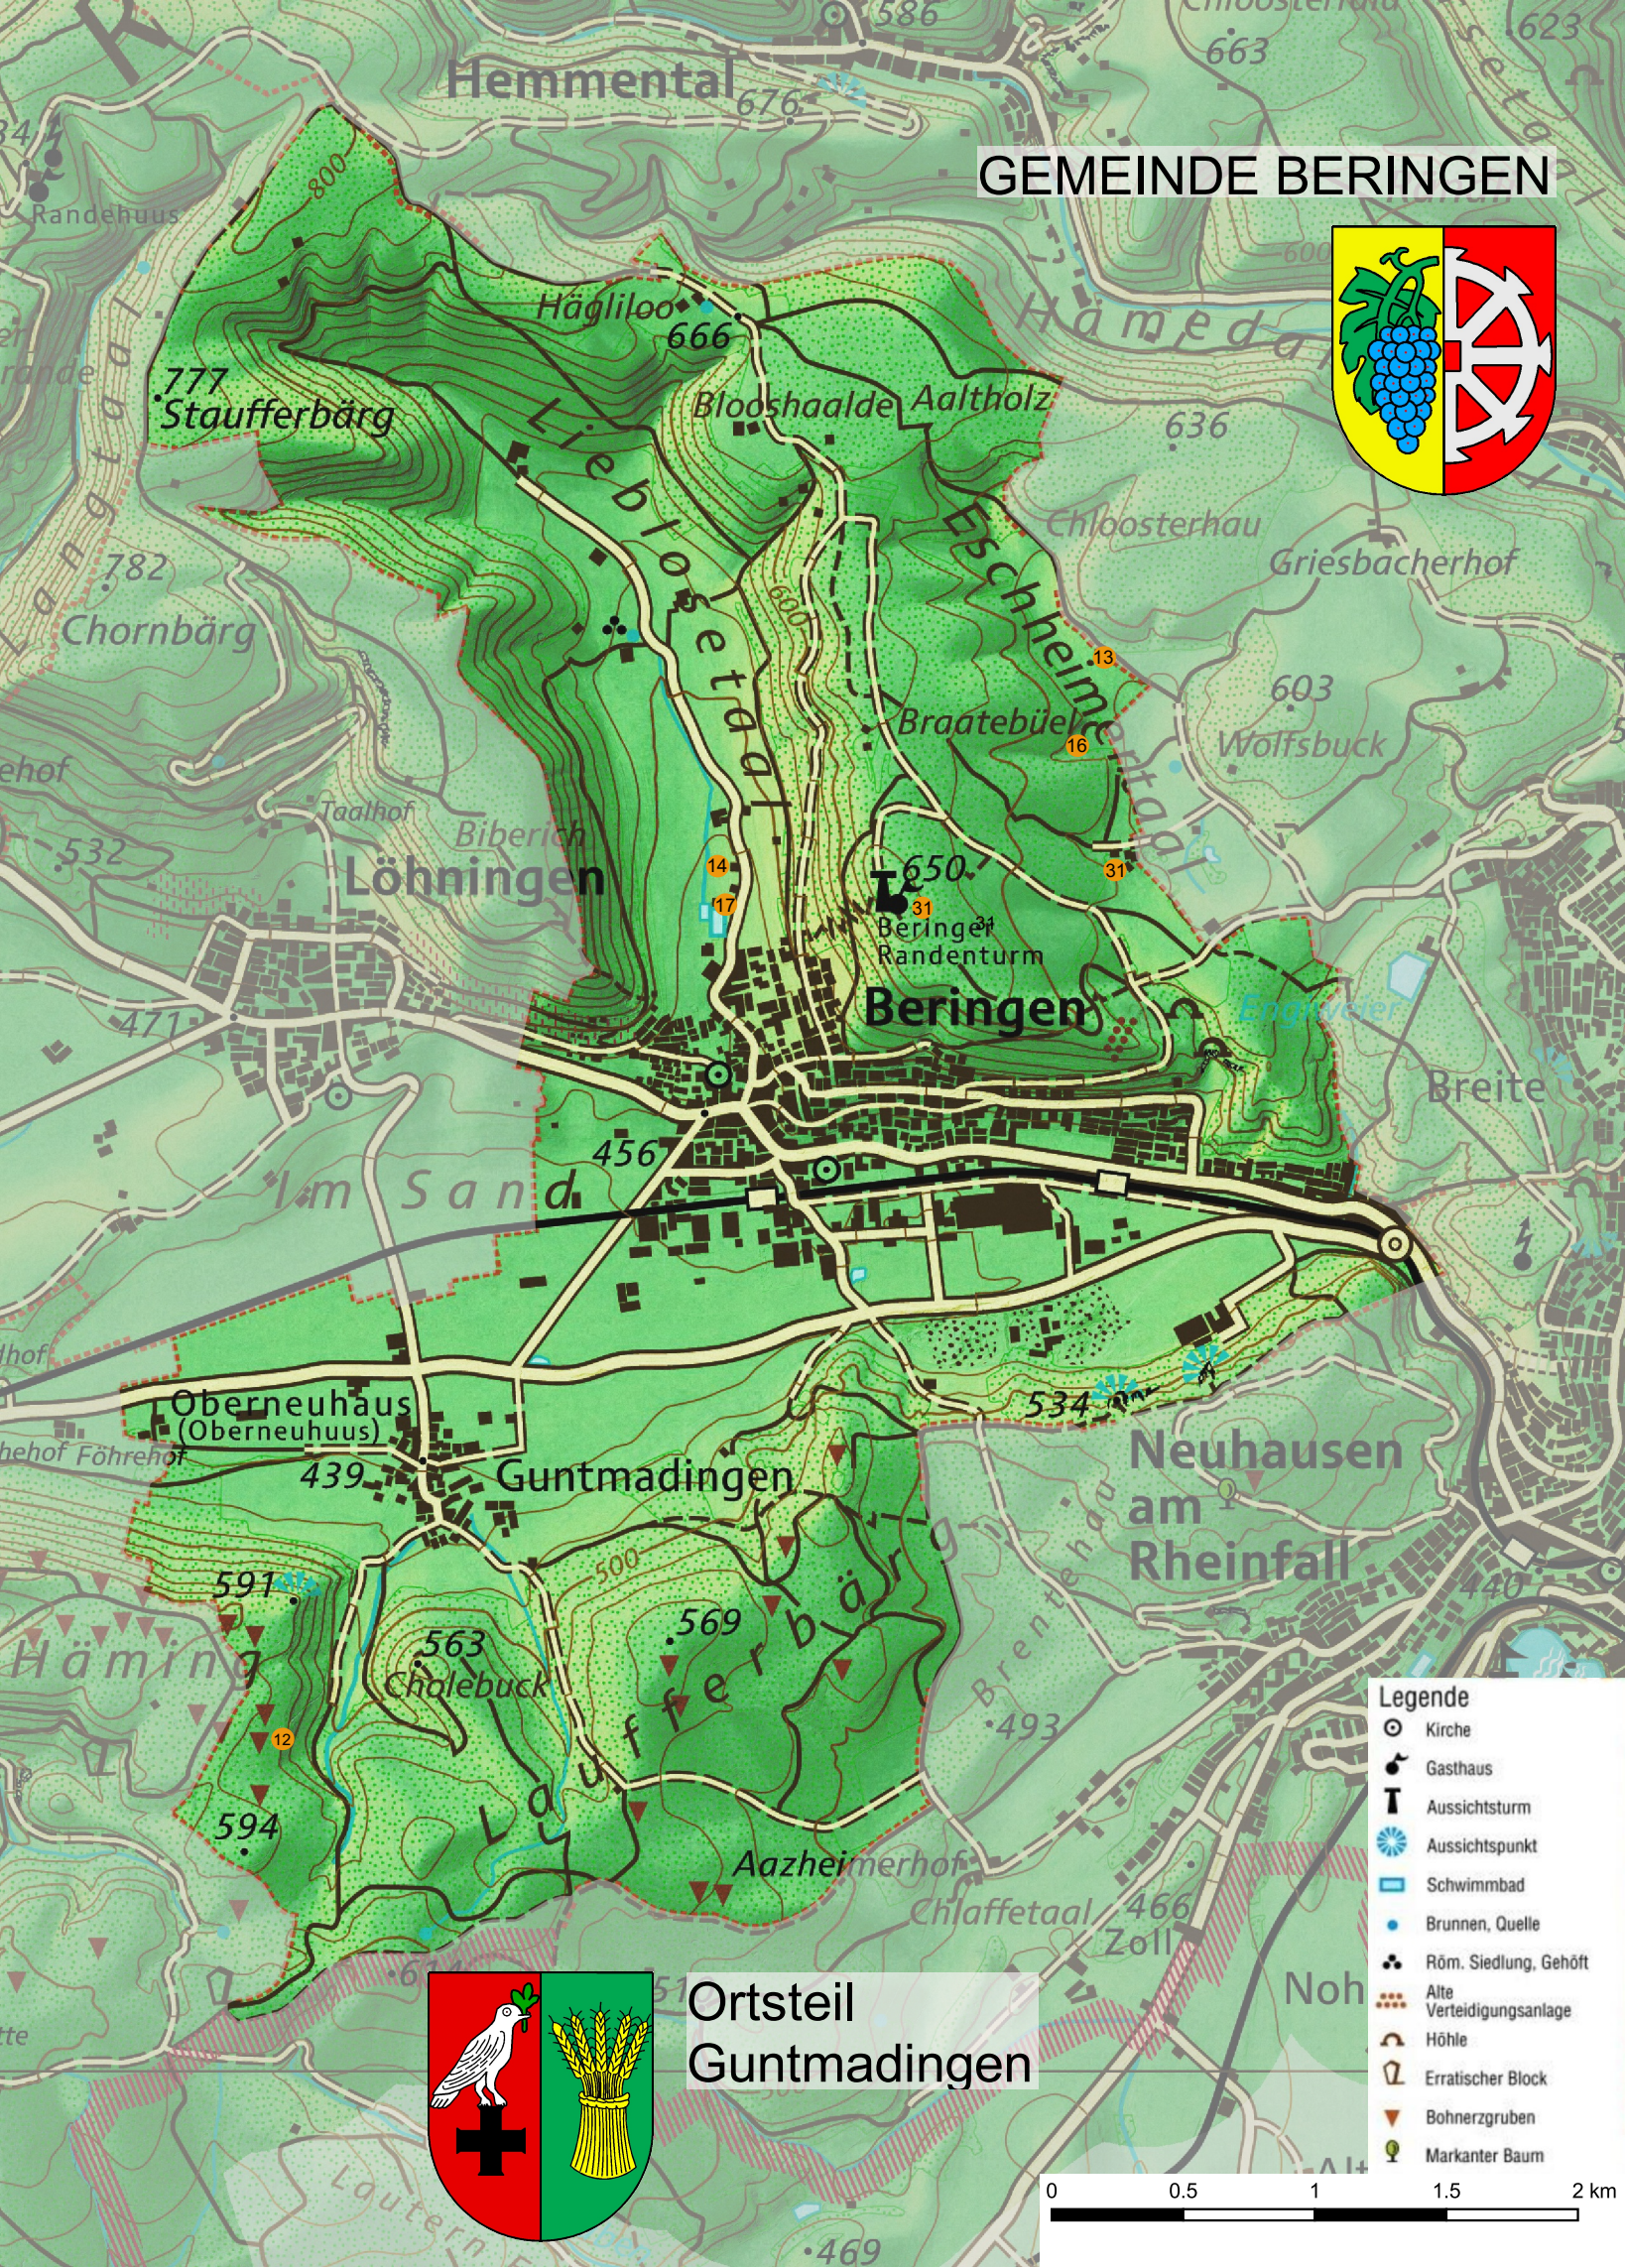

GEMEINDE BERINGEN

Ortsteil Guntmadingen

Legende

- Kirche
- Gasthaus
- Aussichtsturm
- Aussichtspunkt
- Schwimmbad
- Brunnen, Quelle
- Röm. Siedlung, Gehöft
- Alte Verteidigungsanlage
- Höhle
- Erratischer Block
- Bohnerzruben
- Markanter Baum